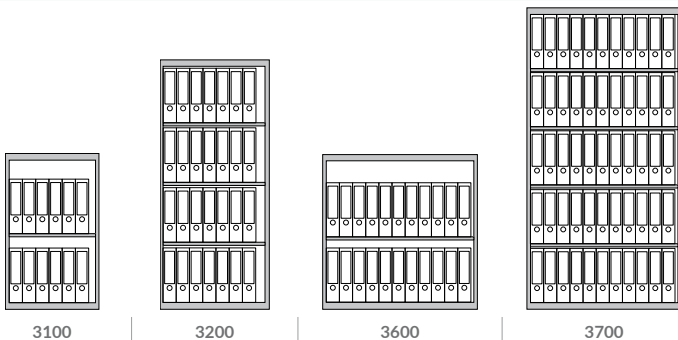

3100

3200

3600

3700

VARIANTI SERRATURE • OPTIONAL LOCKS • VARIANTE DE SERRURES • SCHLOSSVARIANTEN • CERRADURAS OPCIONALES

D	J	L	N	P
M52	PREMIER	PULSE	DIGI TECH	MINI TECH

E	K	M	O	Q
M52	PREMIER	PULSE	DIGITECH	MINITECH

ACCESSORI • ACCESSORIES • ACCESSOIRES • ZUBEHÖR • ACCESORIOS

-	Ripiano supplementare • Additional Shelf Tablette supplémentaire • Zusätzlicher Fachboden • Estante adicional	
-	Interno attrezzato • Vertical equipment Equipment vertical • Innenzubehör • Accesorios interior	
91000101	Tesoretto "LAPTOP" (260 x 500 x 410) Inner box "LAPTOP" • Coffre intérieur "LAPTOP" Innentresor "LAPTOP" • Cajón de seguridad "LAPTOP"	
072.30.00.000	Tesoretto "1V" a 1 vano (180 x 615 x 380) - 1 battente • Inner box "1V" • Coffre intérieur "1V" Innentresor "1V" • Cajón de seguridad "1V"	3200
072.10.00.000	Tesoretto "1V" a 1 vano (200 x 914 x 380) - 2 battenti • Inner box "1V" • Coffre intérieur "1V" Innentresor "1V" • Cajón de seguridad "1V"	3600 3700
067.55.00.000	Rastrelliera portafucili laterale - 6 posti 6-guns side rack - 6 portes-armes - 6-Plätze seitlicher Waffenhalter • Estante lateral para 6 armas	3200 3700
067.57.00.000	Rastrelliera portafucili frontale - 10 posti 10-guns front rack - 10 portes-armes - 10-Plätze vorderer Waffenhalter • Estante frontal para 10 armas	3200
067.56.00.000	Rastrelliera portafucili frontale - 14 posti 14-guns front rack - 14 portes-armes - 14-Plätze vorderer Waffenhalter • Estante frontal para 14 armas	3700

Code	Model	Type	Dimensions (mm)	Weight (Kg)	Height (L)	Depth (B)
006.36.00.000	3100/C	C	1000 x 600 x 500	915 x 594 x 425	Kg 105	L 231
006.26.00.000	3200/C	C	1600 x 700 x 500	1515 x 694 x 425	Kg 159	L 447
006.16.00.000	3600/C*	C	1000 x 1000 x 500	915 x 994 x 425	Kg 149	L 387
006.06.00.000	3700/C*	C	1950 x 1000 x 500	1865 x 994 x 425	Kg 240	L 787
006.41.00.000	3100/TC	TC	1000 x 600 x 500	915 x 594 x 425	Kg 105	L 231
006.31.00.000	3200/TC	TC	1600 x 700 x 500	1515 x 694 x 425	Kg 159	L 447
006.21.00.000	3600/TC*	TC	1000 x 1000 x 500	915 x 994 x 425	Kg 149	L 387
006.11.00.000	3700/TC*	TC	1950 x 1000 x 500	1865 x 994 x 425	Kg 240	L 787

*Due battenti • Two doors • Deux portes • Zwei Türen • Dos puertas