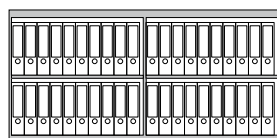

SCHEDO 12L-V

SCHEDO 15L-V

SCHEDO 18L-V

SCHEDO 12A-V

SCHEDO 15A-V

SCHEDO 18A-V

S12L-V1212	SCHEDO 12L-V	880 × 1200 × 450	780 × 1198 × 380	Kg 47	L 355	1
S15L-V1212	SCHEDO 15L-V	880 × 1500 × 450	(2x) 780 × 724 × 380	Kg 60	L 429	1
S18L-V1212	SCHEDO 18L-V	880 × 1800 × 450	(2x) 780 × 874 × 380	Kg 66	L 518	1
S12A-V1212	SCHEDO 12A-V	2000 × 1200 × 450	1900 × 1198 × 380	Kg 92	L 355	4
S15A-V1212	SCHEDO 15A-V	2000 × 1500 × 450	(2x) 1900 × 724 × 380	Kg 119	L 355	4
S18A-V1212	SCHEDO 18A-V	2000 × 1800 × 450	(2x) 1900 × 874 × 380	Kg 133	L 340	4