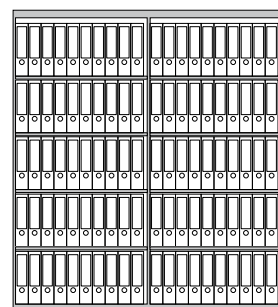

SCHEDO 12L-V

SCHEDO 15L-V

SCHEDO 18L-V

SCHEDO 12A-V

SCHEDO 15A-V

SCHEDO 18A-V

S12L-V1212	SCHEDO 12L-V	880 × 1200 × 450	780 × 1198 × 380	Kg 47	L 355	1
S15L-V1212	SCHEDO 15L-V	880 × 1500 × 450	(2x) 780 × 724 × 380	Kg 60	L 429	1
S18L-V1212	SCHEDO 18L-V	880 × 1800 × 450	(2x) 780 × 874 × 380	Kg 66	L 518	1
S12A-V1212	SCHEDO 12A-V	2000 × 1200 × 450	1900 × 1198 × 380	Kg 92	L 355	4
S15A-V1212	SCHEDO 15A-V	2000 × 1500 × 450	(2x) 1900 × 724 × 380	Kg 119	L 355	4
S18A-V1212	SCHEDO 18A-V	2000 × 1800 × 450	(2x) 1900 × 874 × 380	Kg 133	L 340	4