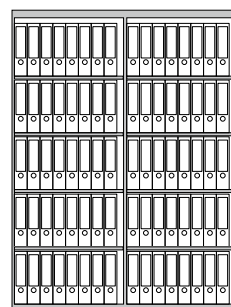

SCHEDO 12L-V

SCHEDO 15L-V

SCHEDO 18L-V

SCHEDO 12A-V

SCHEDO 15A-V

SCHEDO 18A-V

S12L-V1212	SCHEDO 12L-V	880 × 1200 × 450	780 × 1198 × 380	Kg 47	L 355	1
S15L-V1212	SCHEDO 15L-V	880 × 1500 × 450	(2x) 780 × 724 × 380	Kg 60	L 429	1
S18L-V1212	SCHEDO 18L-V	880 × 1800 × 450	(2x) 780 × 874 × 380	Kg 66	L 518	1
S12A-V1212	SCHEDO 12A-V	2000 × 1200 × 450	1900 × 1198 × 380	Kg 92	L 355	4
S15A-V1212	SCHEDO 15A-V	2000 × 1500 × 450	(2x) 1900 × 724 × 380	Kg 119	L 355	4
S18A-V1212	SCHEDO 18A-V	2000 × 1800 × 450	(2x) 1900 × 874 × 380	Kg 133	L 340	4